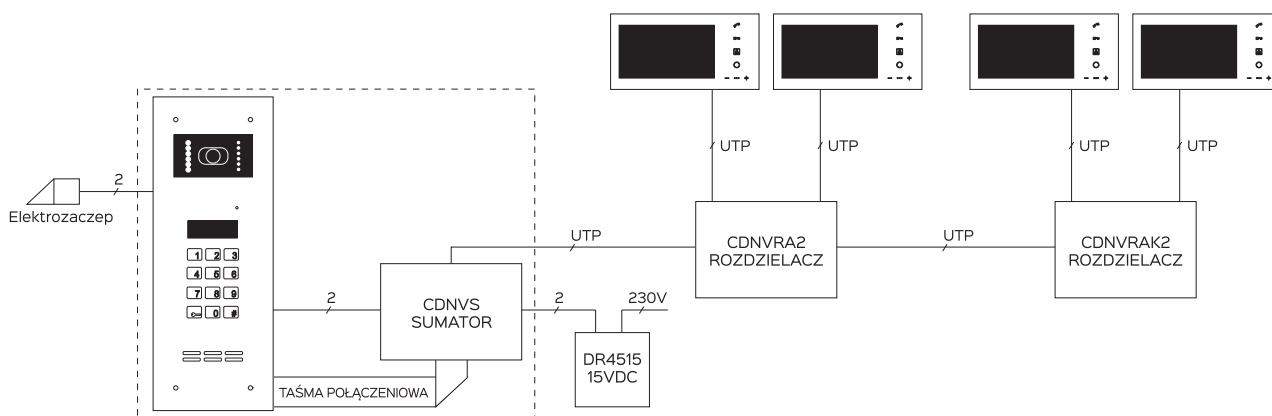

Schemat połączeń

www.aco.com.pl

Niniejszy materiał ma charakter wyłącznie informacyjny i nie zawiera, ani nie stanowi oferty (w rozumieniu przepisów ustawy z dnia 23 kwietnia 1964 r. Kodeks cywilny (Dz. U. 64.1.6.93 ze zm.) sprzedaży rekomendacji) czy też zaproszenia do złożenia oferty. Nie stanowi również porady czy jakiegokolwiek doradztwa.

DOSKONAŁA POLSKA JAKOŚĆ OD 20 LAT

ODPORNE NA WARUNKI ATMOSFERYCZNE