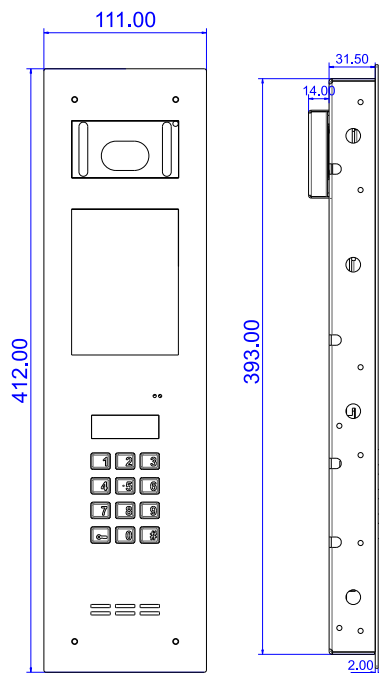

inspiro

INSPIRO 16+/16S+

Wideodomofon cyfrowy z zamkiem szyfrowym i średnią listą opisową

ACO
DOMOFONY

Zadbaj o pierwsze wrażenie!

Rysunek techniczny