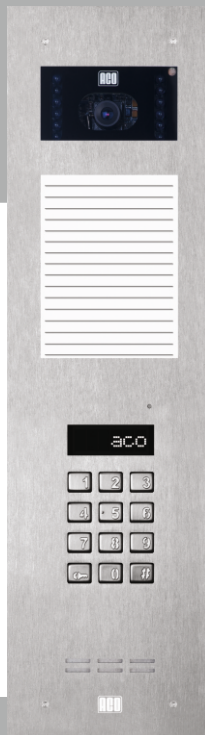

inspiro

INSPIRO 16+/16S+

Wideodomofon cyfrowy z zamkiem szyfrowym i średnią listą opisową

ACO

DOMOFONY

Zadbaj o pierwsze wrażenie!

Inspiro+ to nowe rozwiązanie umożliwiające obsługę nawet największych inwestycji w segmencie budownictwa wielomieszkaniowego. Ilość obsługiwanych lokali zwiększyła się z 255 aż do 1020, panele zostały wyposażone w funkcje ułatwiające zarówno konfigurację, jak również codzienne użytkowanie. W opcji występują także rozwiązania dedykowane dla osób z niepełnosprawnością.

Podobnie jak Inspiro, wyposażone są standardowo w zamek szyfrowy i indywidualnie podświetlone przyciski. Pozostaje ten sam sprawdzony, minimalistyczny, elegancki design, doskonale prezentujący się na fasadzie każdego budynku.

Wybrane cechy i nowe funkcjonalności panelu INSPIRO 16+

- płaski panel przedni o grubości 2mm
- indywidualnie podświetlane przyciski klawiatury ze stali nierdzewnej, opcjonalnie z wytłoczonymi znakami alfabetu Braille'a
- instalacja cyfrowa: 2 żyłowa
- obsługa do 1020 lokali (4 różne tabele kodów)
- odporny na warunki atmosferyczne oraz akty wandalizmu
- 6 cyfr w numerze lokalu
- dostępne kody: 1020 lokatorskich (4-cyfrowych), 5 administratora (4 lub 6-cyfrowych), 1 instalatora (8-cyfrowy)
- programowany wpis na wyświetlaczu głównym (max.30 znaków)
- obsługa do 6144 breloków zbliżeniowych
- dowolna ilość breloków przypisanych do każdego lokalu (z puli 6144)
- dowolna ilość breloków dla dostępu administratora, nie przypisanych do lokali (z puli 6144)
- dowolna ilość breloków zbliżeniowych dla dostępu instalatora z możliwością wejścia w ustawienia
- regulowany czas rozmowy (40-120 sekund)
- obsługa wielu modułów rozszerzeń zwiększająca funkcjonalność systemu
- działanie w wielowejściowych systemach Master/Slave/Multimaster
- automatyka domowa: sterowanie urządzeniami zewnętrznymi np. bramą, szlabanem, oświetleniem, roletami, za pomocą zamka szyfrowego, breloka, odbiornika. Również bez aktywnego połączenia:
  - otwieranie furtki -potrójny kluczyk lub
  - sterowanie zewnętrznymi urządzeniami (moduł CDN-I/O) – potrójny kluczyk
- włączenie lub wyłączenie dostępu do sterowania zewnętrznymi urządzeniami osobno dla każdego lokalu
- możliwość podłączenia wielu odbiorników pod tym samym numerem
- szerokie możliwości indywidualnej konfiguracji ustawień dla każdego lokalu
- intuicyjna i komfortowa obsługa i konfiguracja
- funkcja otwierania korytarzowego
- opcja grupowej zmiany zakresu numerów dzwonienia
- opcja grupowej zmiany numerów dzwoń
- możliwość ustawienia opcji dzwonienia bez rozmowy dla 8 lokali
- funkcja autootwierania dla każdego lokalu
- funkcja portierska
- możliwość wpisania 6-znakowego tekstu wyświetlacza podczas przekierowania portierskiego
- regulowana liczba otwierań podczas rozmowy (1-3)
- obsługa elektrozaczepów i zwór elektromagnetycznych różnego typu
- 8 nr dodatkowych z indywidualnymi ustawieniami parametrów dzwonienia
- nr seryjny urządzenia wyświetlany w programie komputerowym
- funkcja przekierowania dzwonienia dla numerów dodatkowych
- przekierowanie dzwonienia zawsze włączone dla odbiorników „pasywnych” (INS-UP720B/M, INS-UP)
- możliwość włączenia przekierowania dzwonienia przez odbiorniki „aktywne” (INS-UP720MR, UP800,INS-MP7, INS-MPR)
- programowanie z poziomu komputera bez zewnętrznego zasilania
- programowanie z poziomu centrali oraz komputera za pomocą kabla USB

www.aco.com.pl

DOSKONAŁA POLSKA JAKOŚĆ OD 20 LAT

ODPORNE NA WARUNKI ATMOSFERYCZNE